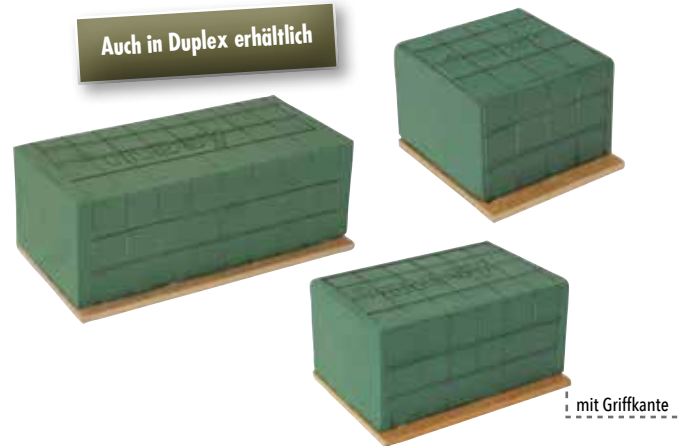

ÖKODUR STECKUNTERLAGE

mit umweltfreundlichen Naturholz im Gitterkorb

Artikel-Nr.:	Größe:	Einheit:	
12020	1/2 Ziegel	44 Stück / Karton	mit Holzboden
12021	1/1 Ziegel	22 Stück / Karton	mit Holzboden

Auch in Duplex erhältlich

mit Griffkante

ÖKODUR ZIEGEL

mit Drahtgitter und Griffkante

Artikel-Nr.:	Größe:	Einheit:
12125	1/2 Ziegel	6 x 6 = 36 Stück / Karton
12126	3/4 Ziegel	6 x 4 = 24 Stück / Karton
12127	1/1 Ziegel	5 x 4 = 20 Stück / Karton