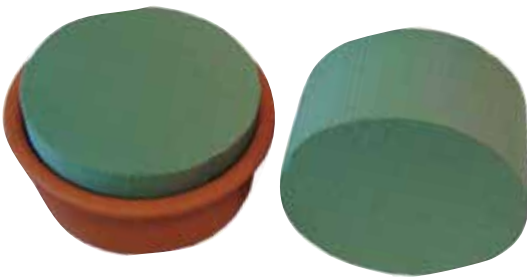

ZYLINDER

für Z-Schale

Artikel-Nr.:	Größe:	Einheit:
11092	ø 12,5 x 7,5 cm hoch	77 Stück / Karton, andere Größen auf Anfrage !
11093	ø 15,5 x 7,5 cm hoch	45 Stück / Karton, andere Größen auf Anfrage !