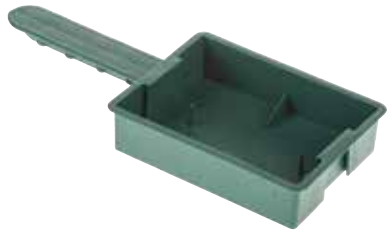

NEU

®mosy BRIDYHERZ

Bridyherz

Artikel-Nr.:	Größe:	Einheit:	
16290	ø 15 cm	48 Stück / Karton	einzeln in Folie

ZUBEHÖR PROGRAMM

NEU

KUNSTSTOFFSCHALE MIT KLIKK GRIFF

als Bouquethalter mit abnehmbarem/anklickbarem Griff